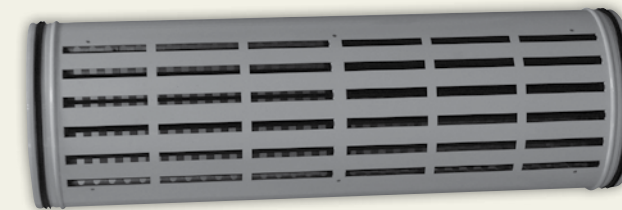

## Difusor DF-LIT-E

Hotel Puerta América

Difusor lineal escondido, mimetizado, formando parte del ambiente, sin perfil visto.

Hotel Puerta América

Hotel Puerta América

## Difusor LK-70 LK-70-S (Perfil estrecho)

Mango

Agencia EFE

Elegante difusor de sutiles perfiles vistos y gran estética.

## Difusor LK-70-C

Escuela

Universidad Mainz

Difusor lineal en conducto circular de armonía moderna y diferenciada.